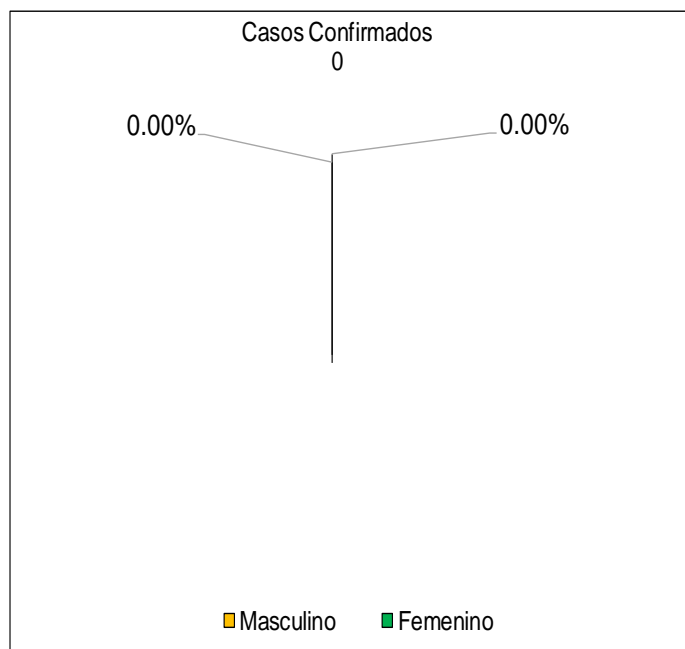

SALA SITUACIONAL COVID-19 DEL HVLH - TRABAJADORES

INFORMACIÓN OFICIAL AL 01/02/2023

TOTAL TRABAJADORES EN EL HVLH

1060

TOTAL MUESTRAS REALIZADAS

30