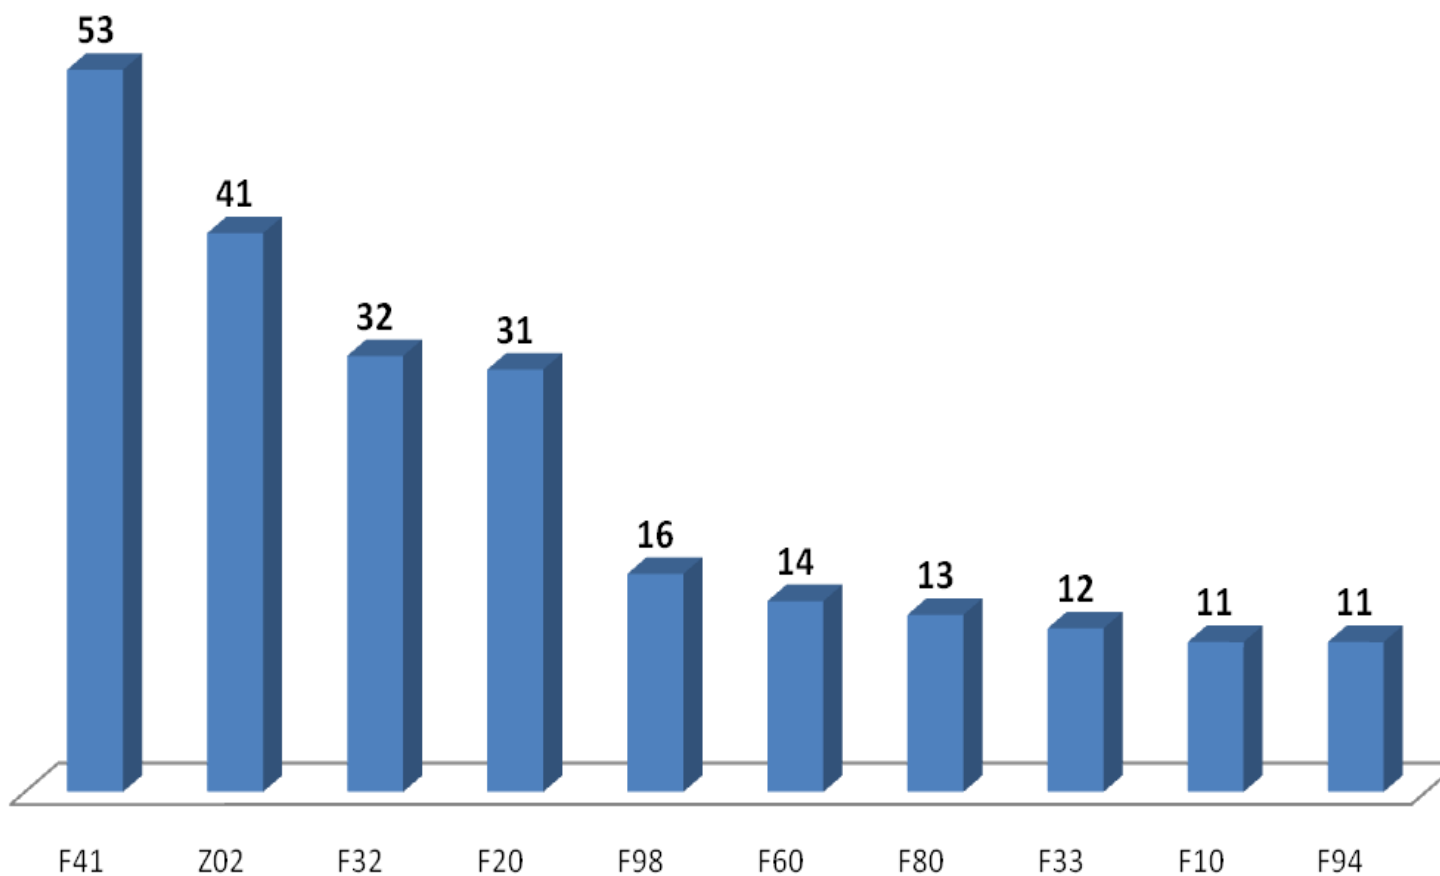

05 PRIMERAS CAUSAS DE MORBILIDAD CONSULTA
EXT. PSIQUIATRIA ADICCIONES - PCTES. NUEVOS
ENERO - 2010

10 PRIMERAS CAUSAS DE MORBILIDAD
CON. EXT. PSQUIATRIA NIÑOS Y ADOLESCENTES - PCTES NUEVOS
ENERO 2010

**10 PRIMERAS CAUSAS DE MORBILIDAD
CON. EXT. PSIQUIATRIA ADULTOS - PCTES. NUEVOS
ENERO 2010**

10 PRIMERAS CAUSAS DE MORBILIDAD DE TODAS LAS CONSULTAS EXTERNAS PSIQUIATRIA
(ADULTOS + NIÑOS + ADICCIONES) - PCTES. NUEVOS
ENERO 2010

CONSULTA EXTERNAS PSIQUIATRIA ADICCIONES - CONDICION POR SEXO
ENERO 2010

NUMERO DE EGRESOS POR DIAS ESTANCIA Y POR PABELLONES -
MES DE ENERO DEL 2010