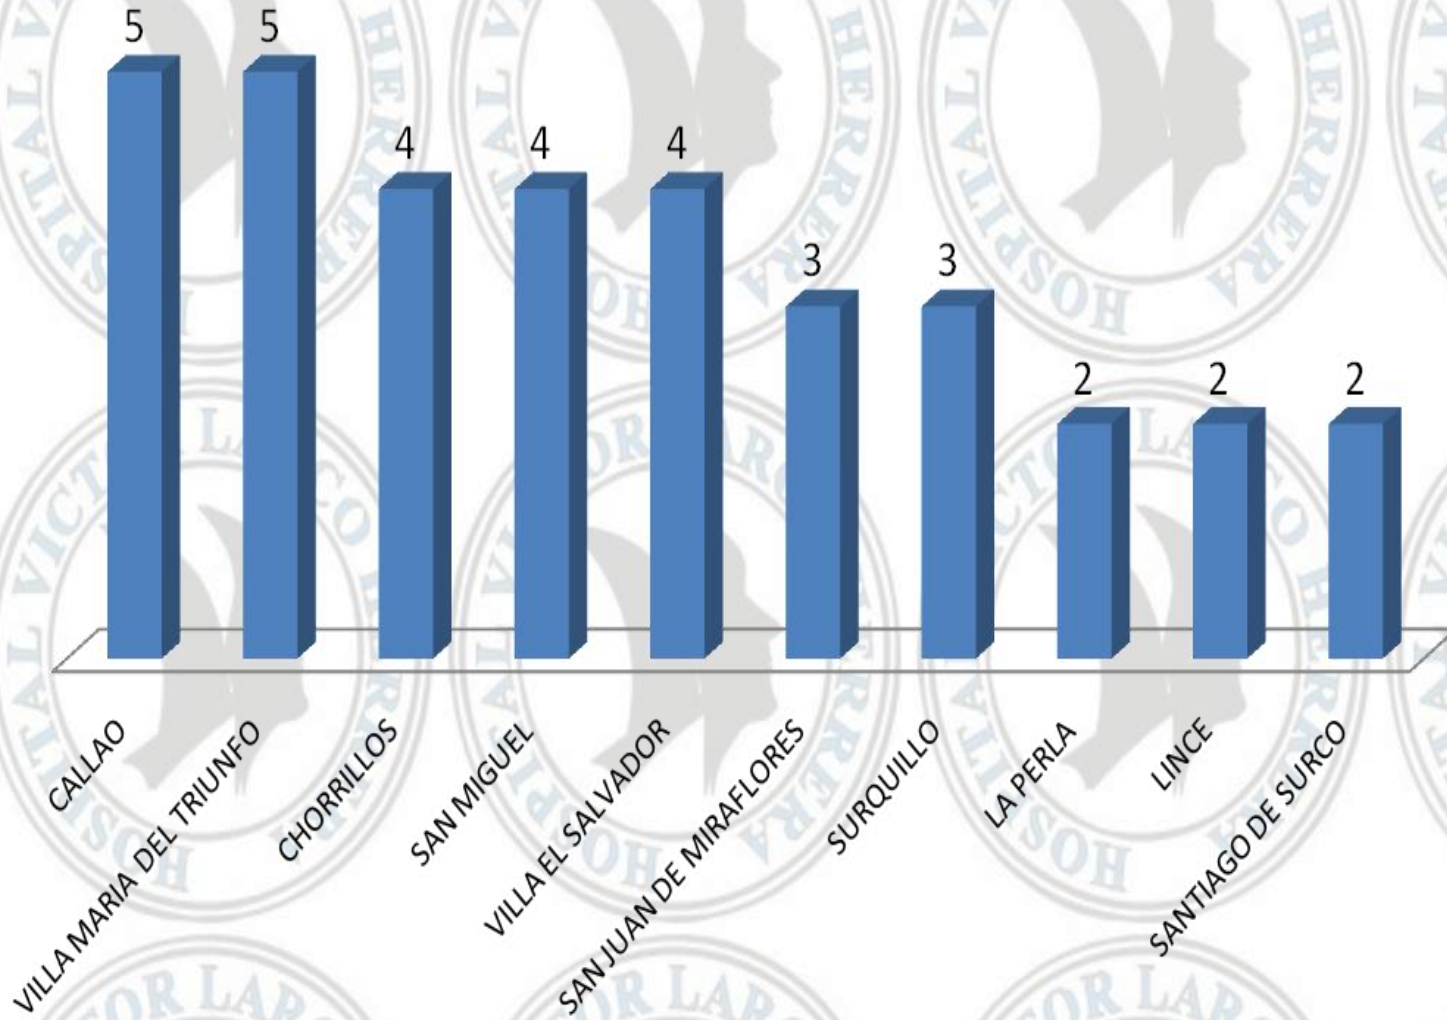

10 PRIMERAS CAUSAS DE MORBILIDAD DE TODAS LAS CONSULTAS EXTERNAS PSIQUIATRIA
(ADULTOS + NIÑOS + ADICCIONES) - PCTES. NUEVOS
ENERO 2010

CONSULTA EXTERNAS PSIQUIATRIA ADICCIONES - CONDICION POR SEXO
ENERO 2010

10 PRIMEROS LUGARES DE PROCEDENCIA DE
CONSULTA EXTERNA PSIQUIATRIA ADULTOS
ENERO 2010

10 PRIMEROS LUGARES DE PROCEDENCIA DE
TODA LA CONSULTA EXTERNA PSIQUIATRIA
ADULTOS + NIÑOS + ADICCIONES
ENERO 2010

DISTRIBUCION DE MORBILIDAD POR
INGRESOS A PABELLONES
ENERO - 2010

■ PAB.1 ■ PAB. 18 ■ PAB. 20

GRADO DE EDUCACION EN HOSPITALIZACION
A PABELLONES
ENERO 2010

10 PRIMEROS LUGARES DE PROCEDENCIA EN HOSPITALIZACION
ENERO 2010

HOSPITALIZACION POR CATEGORIA SOCIO ECONOMICO ENERO - 2010

EGRESOS HOSPITALARIOS
10 PRIMERO LUGARES DE PROCEDENCIA
ENERO - 2010

10 PRIMERAS CAUSAS DE MORBILIDAD
EGRESOS HOSPITALARIOS
ENERO 2010

EGRESOS HOSPITALARIOS POR
PABELLONES Y POR SEXO
ENERO 2010

DISTRIBUCION DE EGRESOS POR SEXO ENERO 2010